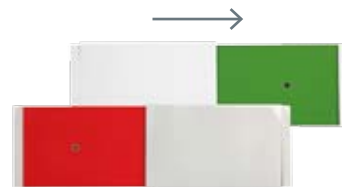

Marquage de ponton

Panneau pour marquer votre place au ponton. Il évite que des bateaux de passage ne viennent s'amarrer à votre place. Livré sans la visserie. Dimensions : 27,6 x 10,5 x 1,1 mm, Ø de perçage : 4,5 mm, Entraxe : 170 mm.

Réf.	Désignation	€
24154	Marquage de ponton	39,95