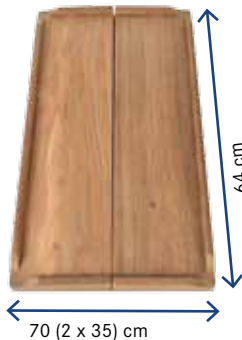

Plateau et pied de table flexible LAGUN

Une table qui peut pivoter dans toutes les directions, pour tirer le meilleur parti des espaces les plus exigus. Le pied de table LAGUN peut être relevé et abaissé, tourné et incliné, et s'adapte à n'importe quel plateau. Matériau : aluminium anodisé argent résistant à l'eau de mer.

Le pack complet que nous proposons inclue le pied de table LAGUN et le plateau adapté RIMINI mélaminé avec une finition en teck.

Vidéo de montage sur notre site internet

Réf. 32714	table RIMINI type 1 / 70 x 42 cm / avec socle / cadre	€ 329,95
Réf. 32715	table RIMINI type 2 / 85 x 50 cm / avec socle / cadre	€ 359,95
Réf. 32713	soacle / cadre de table LAGUN	€ 179,95
Réf. 32718	cale / la paire	€ 14,95
Réf. 32719	platine de montage supplémentaire	€ 59,95

Plateau pliant de table en plaqué teck

Ce plateau plaqué en teck est disponible en plusieurs longueurs avec une largeur de 60 cm ouvert et 30 cm plié.

Réf. 70160	longueur : 70 cm	€ 279,95
Réf. 70161	longueur : 80 cm	€ 299,95
Réf. 70162	longueur : 90 cm	€ 349,95

Plateau de table en teck

Plateau de table de haute qualité en teck pour cabine ou cockpit.

Réf.	Désignation	Dimensions	€
25921	plateau de table en teck	45x70cm	224,95
25922	plateau de table en teck	55x80cm	313,50

Réf. 12950

Plateau de table en teck pliant

Cet élégant plateau de table en teck pliant est de très belle facture. Fabriqué en teck massif avec des charnières en laiton. Coins ouverts. Largeur fermée : 35 cm ; ouvert : 70 cm. Épaisseur : 16 mm.

Réf.	Dimensions	€
12950	64 x 35 (70) cm	299,95
12958	80 x 35 (70) cm	389,95
25920	90 x 35 (70) cm	399,95

Fauteuil metteur en scène pliant en teck

Un classique indémodable. Avec finitions inox, assises en 100% polyacryl (Dralon®) et teck huilé. Un must à bord. Ces fauteuils impressionnent par leur robustesse.