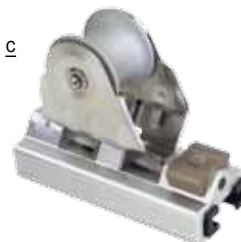

RAILS en T

Pfeiffer
Marine

Rails en T PFEIFFER

Ces rails en T sont conçus spécialement pour être utilisés dans des conditions difficiles et assurer un maximum de sécurité sur votre bateau. Ces rails en aluminium permettent le montage de tauds et biminis pliants plutôt que de les monter directement sur le pont. Ainsi, il vous est possible d'ajuster leur placement à votre convenance.

plus
d'info

svb-marine.fr

Expédition
volumineuse
Longeurs de
1,20 - 2,64 m

Expédition
lourde
À partir de
2,65 m

acier
inox

A partir de la taille 2
(25 x 4 mm) tous les
systèmes sont à billes

a - Chariot à cadène en inox

Réf. 17891	taille 1	€ 32,95
Réf. 12555	taille 2	€ 47,95

b - Chariot avec poulie stand-up et piston

Réf. 67318	taille 1	€ 112,95
Réf. 67319	taille 2	€ 187,95
Réf. 67320	taille 3	€ 284,95

Les tailles indiquées
renvoient à la taille
du rail correspondant.

d - Chariot d'écoute avec manille et piston

Réf. 80024	taille 1	€ 69,95
Réf. 80027	taille 2	€ 82,95

e - Embout de rail en plastique

Réf. 61256	taille 4	€ 189,95
------------	----------	----------

c - Avale-tout avec piston